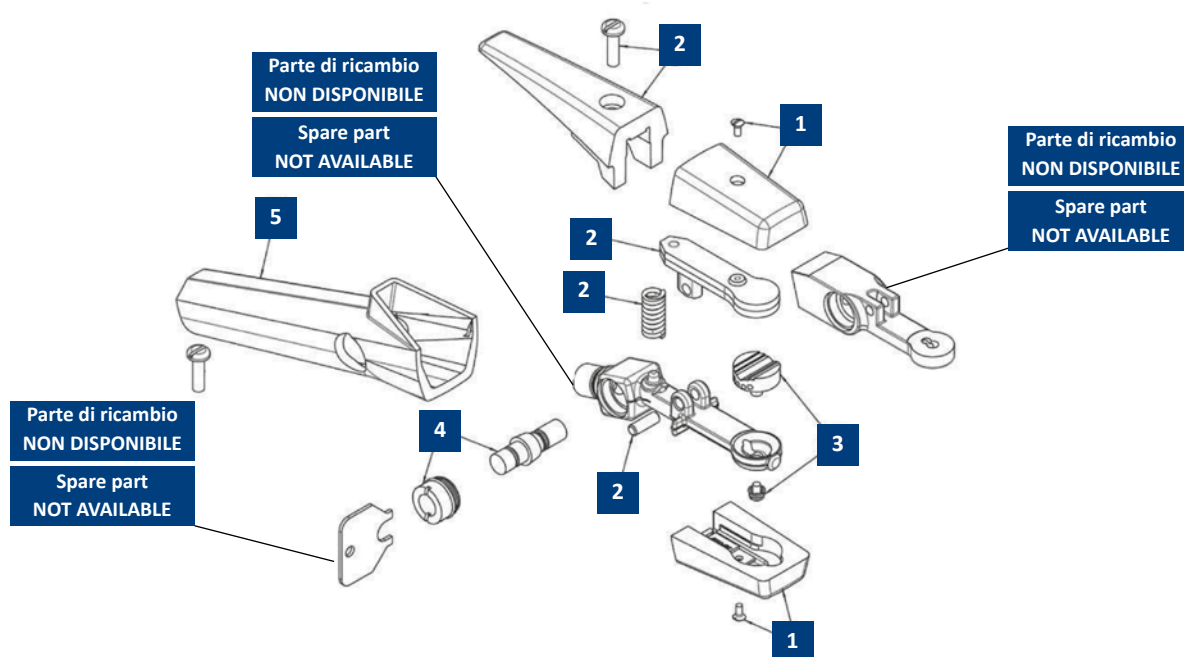

# NW6000

Modello - Model	
Codice - Code	Descrizione - Description
KCL000003	Supporto elettrodo per scriccatura aria NW6000 - 600A - Air gouging Electrode holder NW6000 - 600A

Parti di ricambio - Spare Parts			
n.	Codice - Code	Descrizione - Description	Qt.
1	KCL000005	Cover e viti - Insulation caps and screws	1
2	KCL000006	Leva isolante e viti - Insulation lever and screws	1
3	KCL000007	Supporto e viti - Holder body insert and screws	1
4	KCL000008	Valvola - Bonnet valve (complete)	1
5	KCL000009	Manico NW6000 - Handle NW6000	1

# GOUGING SERIES

Modello - Model	
Codice - Code	Descrizione - Description
KCLO00004	Scriccatura Aria Portaelettrodo NW9000 - 1000A - Air gouging Electrode holder NW9000 - 1000A

Parti di ricambio - Spare Parts			
n.	Codice - Code	Descrizione - Description	Qt.
1	KCLO00005	Cover e viti - Insulation caps and screws	1
2	KCLO00006	Leva isolante e viti - Insulation lever and screws	1
3	KCLO00007	Supporto e viti - Holder body insert and screws	1
4	KCLO00008	Valvola - Bonnet valve (complete)	1
5	KCLO00010	Manico NW9000 - Handle NW9000	1