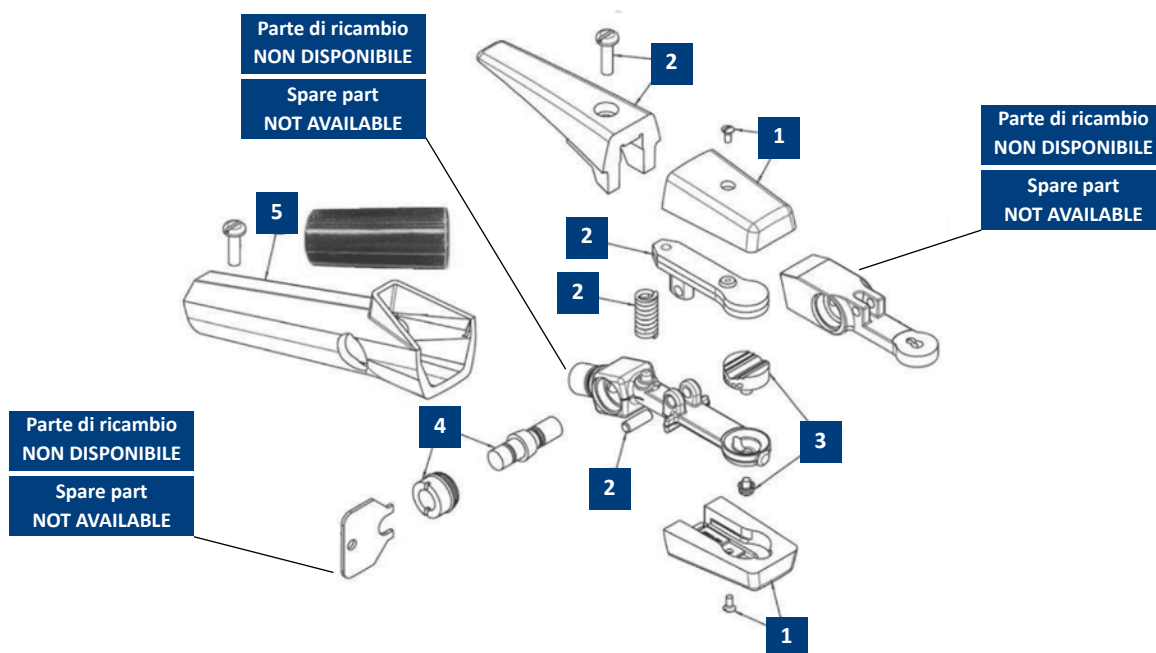

Parti di ricambio - Spare Parts			
n.	Codice - Code	Descrizione - Description	Qt.
1	KCLO00005	Cover e viti - Insulation caps and screws	1
2	KCLO00006	Leva isolante e viti - Insulation lever and screws	1
3	KCLO00007	Supporto e viti - Holder body insert and screws	1
4	KCLO00008	Valvola - Bonnet valve (complete)	1
5	KCLO00010	Manico NW9000 - Handle NW9000	1