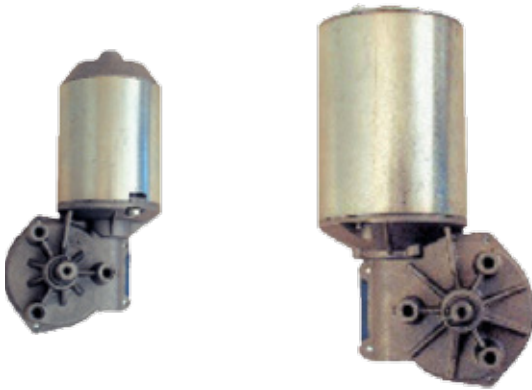

ACCESSORI ACCESSORIES

Motori Motors

Motore - Motor	
Codice - Code	Descrizione - Description
50W Axl. 31 mm	
MTR000001	Motore - Motor 50W 24V 200 RPM 0,6 - 1,6 mm Sx
MTR000002	Motore - Motor 50W 24V 200 RPM 0,6 - 1,6 mm Dx
MTR000003	Motore - Motor 50W 42V 200 RPM 0,6 - 1,6 mm Sx
MTR000004	Motore - Motor 50W 42V 200 RPM 0,6 - 1,6 mm Dx
75W Axl. 31 mm	
MTR000005	Motore - Motor 75W 24V 200 RPM 0,6 - 1,6 mm Sx
MTR000006	Motore - Motor 75W 24V 200 RPM 0,6 - 1,6 mm Dx
MTR000007	Motore - Motor 75W 42V 200 RPM 0,6 - 1,6 mm Sx
MTR000008	Motore - Motor 75W 42V 200 RPM 0,6 - 1,6 mm Dx

Motore - Motor	
Codice - Code	Descrizione - Description
82W Axl. 31 mm	
MTR110604	Motore - Motor 82W 42V 260 RPM 0,6 - 1,6 mm Sx
110W Axl. 31 mm	
MTR000791	Motore - Motor 110W 42V 210 RPM 0,6 - 2,4 mm Sx
MTR000773	Motore - Motor 110W 24V 210 RPM 0,6 - 2,4 mm Sx
MTR000792	Motore - Motor 110W 42V 210 RPM 0,6 - 2,4 mm Dx
MTR000663	Motore - Motor 110W 24V 260 RPM 0,6 - 2,4 mm Dx