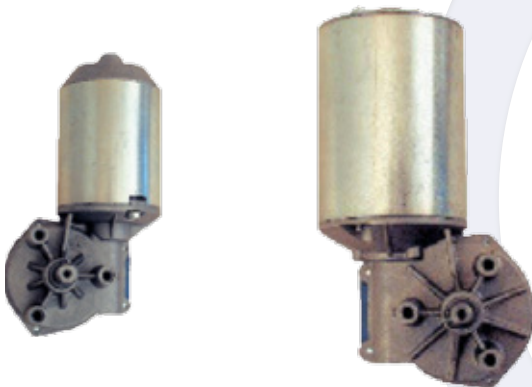

ACCESSORI ACCESSORIES

Motori Motors

Motore - Motor	
Codice - Code	Descrizione - Description
50W Axl. 31 mm	
MTR000001	Motore - Motor 50W 24V 200 RPM 0,6 - 1,6 mm Sx
MTR000002	Motore - Motor 50W 24V 200 RPM 0,6 - 1,6 mm Dx
MTR000003	Motore - Motor 50W 42V 200 RPM 0,6 - 1,6 mm Sx
MTR000004	Motore - Motor 50W 42V 200 RPM 0,6 - 1,6 mm Dx
75W Axl. 31 mm	
MTR000005	Motore - Motor 75W 24V 200 RPM 0,6 - 1,6 mm Sx
MTR000006	Motore - Motor 75W 24V 200 RPM 0,6 - 1,6 mm Dx
MTR000007	Motore - Motor 75W 42V 200 RPM 0,6 - 1,6 mm Sx
MTR000008	Motore - Motor 75W 42V 200 RPM 0,6 - 1,6 mm Dx

Motore - Motor	
Codice - Code	Descrizione - Description
82W Axl. 31 mm	
MTR110604	Motore - Motor 82W 42V 260 RPM 0,6 - 1,6 mm Sx
110W Axl. 31 mm	
MTR000791	Motore - Motor 110W 42V 210 RPM 0,6 - 2,4 mm Sx
MTR000773	Motore - Motor 110W 24V 210 RPM 0,6 - 2,4 mm Sx
MTR000792	Motore - Motor 110W 42V 210 RPM 0,6 - 2,4 mm Dx
MTR000663	Motore - Motor 110W 24V 260 RPM 0,6 - 2,4 mm Dx