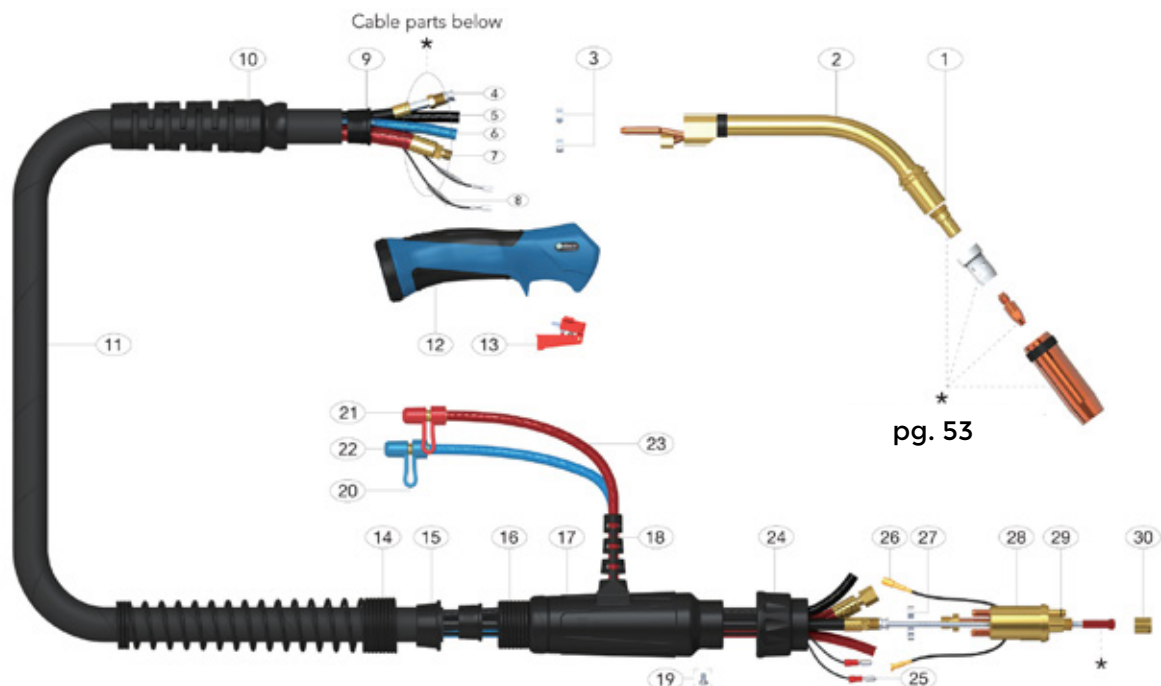

PROLINE SERIES

NWP 501W

Modello - Model

Codice - Code	Descrizione - Description	lunghezza - length
NTW000010	Imballo della Torcia Proline™ Softgrip Lite - Proline™ Softgrip Ergo Torch Package	3 mt
NTW000020	Imballo della Torcia Proline™ Softgrip Lite - Proline™ Softgrip Ergo Torch Package	4 mt

Parti di ricambio - Spare Parts

n.	Codice - Code	Descrizione - Description	Qt.
1	UB5003	Rondella Isolante - Insulating Washer	10
2	UG5002	Curva - Swan Neck Assembly	1
3	UB5041	Oetiker 8.7 mm Water Hose Clamp 8,7 mm	10
9	UG8010	Fermacavo Canvas Cover Retainer Small	5
10	UC3208/BK	Supporto cavo Handle Cable Support C/W Ball Joint	1
11	UB5006-30	Cavo 3 mt - Cable Assembly 3 mt	1
	UB5006-40	Cavo 4 mt - Cable Assembly 4 mt	1
12	UPG2514	Impugnatura Handle Kit C/W Lock Nut	1
13	SWPG2516	Interruttore - Trigger	1
14	UC8027	Molla di supporto - Housing Spring	1
15	UT8009	Fermacavo - Canvas Cover Clamp	5
16	UT8028	Dado supporto molla Spring Cable Support Nut	1
17	UT5022	Rivestimento Gun Plug Housing Assembly	1

Parti di ricambio - Spare Parts

n.	Codice - Code	Descrizione - Description	Qt.
18	USLH1820-S	Supporto tubi Inlet/Outlet Hose Support	1
19	UB1526	Vite fissaggio - Gun Plug Screw	10
20	UB5023	Ugello acqua - Water Hose Nipple	10
21	UBD-80320	Protezione raccordi rosso Red Cap Stopper	5
22	UBD-80310	Protezione raccordi blu Blue Cap Stopper	5
23	UC5017	Cavo - Eco Water Outlet Hose PVC	1
24	UB1519/S	Ghiera - Gun Plug Nut	1
25	UB1522	Cavo terminale maschio Cable Terminal Male	10
26	UB1523	Termiale femminile per pistola Gun Plug Terminal Female	10
27	UB5024	Oetiker 9,5 mm - Water Hose Clamp 9,5mm	10
28	UB5098	Presa della pistola con Pins molla Hybrid Gun Plug Body C/W Spring Pins	1
29	UB1524	Guarnizione "OR" - Gun Plug 'O' Ring	10
30	UB1525	Dado - Liner Nut	5

Parti di ricambio - Spare Parts (3 mt)

n.	Codice - Code	Descrizione - Description
4	UC5008-30	Rivestimento esterno - Outer Liner Assembly
5	UB5013-30	Tubo Flessibile - Gas Hose Assembly
6	UC5012-30	Ugello acqua - Water Inlet Hose Assembly
7	PG5015-30-N	Prolunga di alimentazione PVC Power Cable Assembly PVC
8	UB5010-30	Assemblaggio interruttore - Switch Lead Assembly

Parti di ricambio - Spare Parts (4 mt)

n.	Codice - Code	Descrizione - Description
4	UC5008-40	Rivestimento esterno - Outer Liner Assembly
5	UB5013-40	Tubo Flessibile - Gas Hose Assembly
6	UC5012-40	Ugello acqua - Water Inlet Hose Assembly
7	PG5015-40-N	Prolunga di alimentazione PVC Power Cable Assembly PVC
8	UB5010-40	Assemblaggio interruttore - Switch Lead Assembly