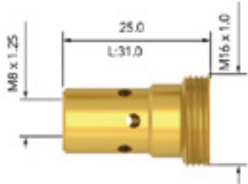

Parti di ricambio - Spare Parts (3 mt)

n.	Codice - Code	Descrizione - Description
4	UC5008-30	Rivestimento esterno - Outer Liner Assembly
5	UB5013-30	Tubo Flessibile - Gas Hose Assembly
6	UC5012-30	Ugello acqua - Water Inlet Hose Assembly
7	PG5015-30-N	Prolunga di alimentazione PVC Power Cable Assembly PVC
8	UB5010-30	Assemblaggio interruttore - Switch Lead Assembly

Parti di ricambio - Spare Parts (4 mt)

n.	Codice - Code	Descrizione - Description
4	UC5008-40	Rivestimento esterno - Outer Liner Assembly
5	UB5013-40	Tubo Flessibile - Gas Hose Assembly
6	UC5012-40	Ugello acqua - Water Inlet Hose Assembly
7	PG5015-40-N	Prolunga di alimentazione PVC Power Cable Assembly PVC
8	UB5010-40	Assemblaggio interruttore - Switch Lead Assembly

Accessori Accessories

PROLINE SERIES

Ugelli BZL - BZL Nozzle

Codice - Code	Descrizione - Description	Foro - Bore	Riv. - Wall	Materiale - Material	Qt.
UB5028	Ugello Conico - Conical Nozzle Premium	16,0	2,50 mm	Rame - Copper	5

Adattatori BZL - BZL Tip Adaptors

Codice - Code	Descrizione - Description	Materiale - Material	Qt.
UB5001	Adattatore a punta - Tip Adaptor	Ottone - Brass	5

Punte BZL - BZL Contact Tips

Codice - Code	Descrizione - Description	Dim. Cavo - Wire Size	Materiale - Material	Qt.
UB4014-08	Punta - Contact Tip	0,80 mm - M8	Ecu	25
UB4014-10	Punta - Contact Tip	1,00 mm - M8	Ecu	25
UB4014-12	Punta - Contact Tip	1,20 mm - M8	Ecu	25
UB4014-14	Punta - Contact Tip	1,40 mm - M8	Ecu	25
UB4014-16	Punta - Contact Tip	1,60 mm - M8	Ecu	25
UB4014-10A	Punta alluminio - Contact Tip Tip Alu	1,00 mm - M8	Cu	25
UB4014-12A	Punta alluminio - Contact Tip Tip Alu	1,20 mm - M8	Cu	25
UB4015-12	Punta - Contact Tip	1,20 mm - M8	CuCrZr	25
UB4015-14	Punta - Contact Tip	1,40 mm - M8	CuCrZr	25
UB4015-16	Punta - Contact Tip	1,60 mm - M8	CuCrZr	25