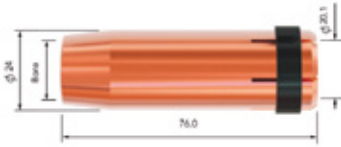

Accessori Accessories

PROLINE SERIES